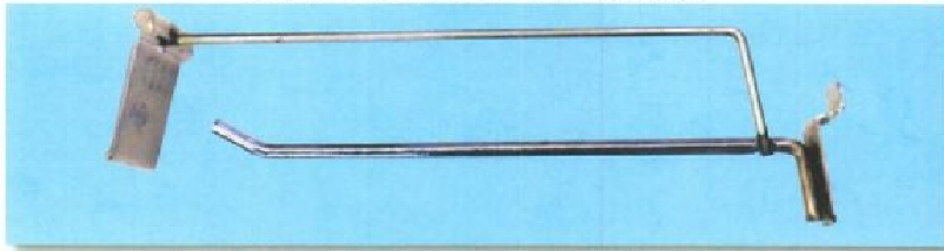

ΓΑΝΤΖΟΙ ΓΙΑ ΡΑΜΠΟΤΕ ΠΑΝΕΛ

CLEOSAL

ΓΑΝΤΖΟΙ ΜΟΝΟΙ ΜΕ ΤΑΜΠΕΛΑΚΙ ΓΙΑ ΡΑΜΠΟΤΕ ΠΑΝΕΛ

Όλοι οι γάντζοι
συσκευάζονται
ανά 50 τεμ.

ΚΩΔΙΚΟΣ ΠΑΡΑΓΓΕΛΙΑΣ	ΜΗΚΟΣ (σε χιλιοστά)	ΠΛΑΚΟΣ ΣΥΡΜΑΤΟΣ (σε χιλιοστά)
Γ5114	100	Φ6
Γ5115	150	Φ6
Γ5116	200	Φ6
Γ5117	250	Φ6
Γ5118	300	Φ6
Γ5119	350	Φ6

Αναλαμβάνουμε
ειδικές κατασκευές