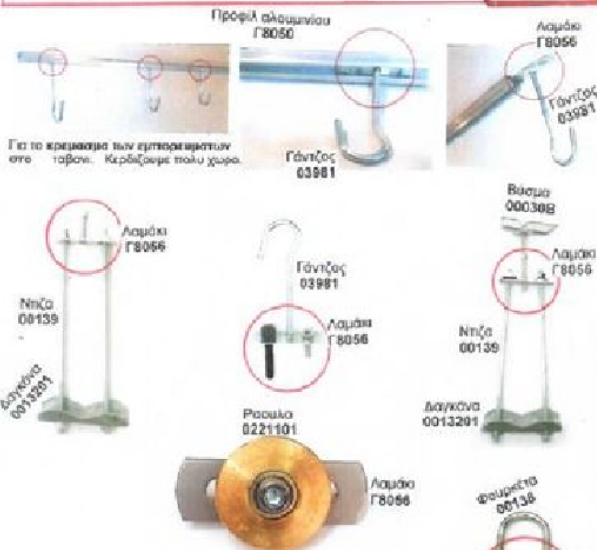

Για το κρέμασμα των εμπορευμάτων στο ταβάνι. Κερδίζουμε πολύ χώρο.