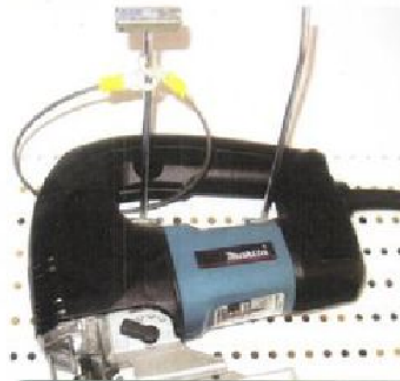

ΓΑΝΤΖΟΙ ΓΙΑ ΜΠΑΡΑ ΟΒΑΛ (ΣΩΛΗΝΑ)

ΜΟΝΟΣ ΓΕΝΙΚΗΣ ΧΡΗΣΗΣ