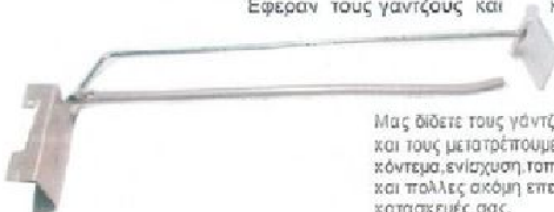

Εργασίες φασόν. ΣΥΓΚΟΛΛΗΣΗ ΒΡΑΧΙΟΝΑ ΓΙΑ ΤΑΜΠΕΛΑΚΙ

Εφεραν τους γάντζους και κολλήσαμε τους βραχίονες

Μας δίδετε τους γάντζους, μονούς ή θηλυκούς και τους μετατρέπουμε όπως εσείς επιθυμείτε π.χ. κόντεμα, ενίσχυση, τοποθέτηση βραχίονα με ταμπέλλια και πολλές ακόμη επεξεργασίες χρήσιμες για τις κατασκευές σας.