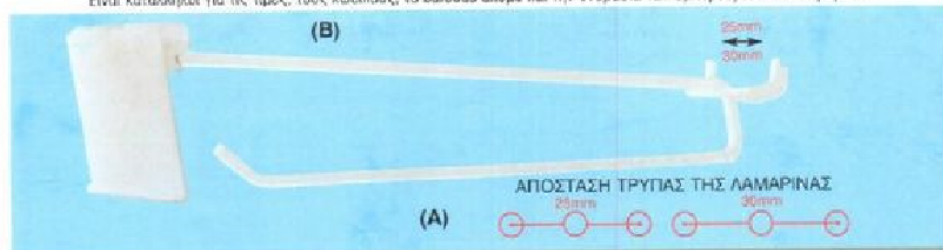

CLEOSAL

ΓΑΝΤΖΟΙ ΜΕ ΤΑΜΠΕΛΑΚΙ

Είναι κατάλληλοι για τις τιμές, τους κωδικούς, τα βασικά ακόμα και την ονομασία των εμπορευμάτων που κρεμάτε.

ΓΑΝΤΖΟΙ ΜΟΝΟΙ ΜΕ ΑΝΟΙΓΜΑ ΔΙΧΑΛΛΑΣ 25mm

ΚΩΔΙΚΟΣ ΠΑΡΑΓΓΕΛΙΑΣ	ΜΗΚΟΣ ΓΑΝΤΖΟΥ (σε χιλιοστά)	ΠΑΧΟΣ ΣΥΡΜΑΤΟΣ (σε χιλιοστά)
Γ1013	100	Φ 4
Γ1012	150	Φ 4
Γ1011	200	Φ 4
Γ1010	250	Φ 4
Γ1010A	250	Φ 5
Γ101000	300	Φ 5

ΓΑΝΤΖΟΙ ΜΟΝΟΙ ΜΕ ΑΝΟΙΓΜΑ ΔΙΧΑΛΛΑΣ 30mm

ΚΩΔΙΚΟΣ ΠΑΡΑΓΓΕΛΙΑΣ	ΜΗΚΟΣ ΓΑΝΤΖΟΥ (σε χιλιοστά)	ΠΑΧΟΣ ΣΥΡΜΑΤΟΣ (σε χιλιοστά)
Γ522202	100	Φ 4
Γ5222	150	Φ 4
Γ5221	200	Φ 5
Γ5220	250	Φ 4
Γ5220A	250	Φ 5
Γ522001	300	Φ 5