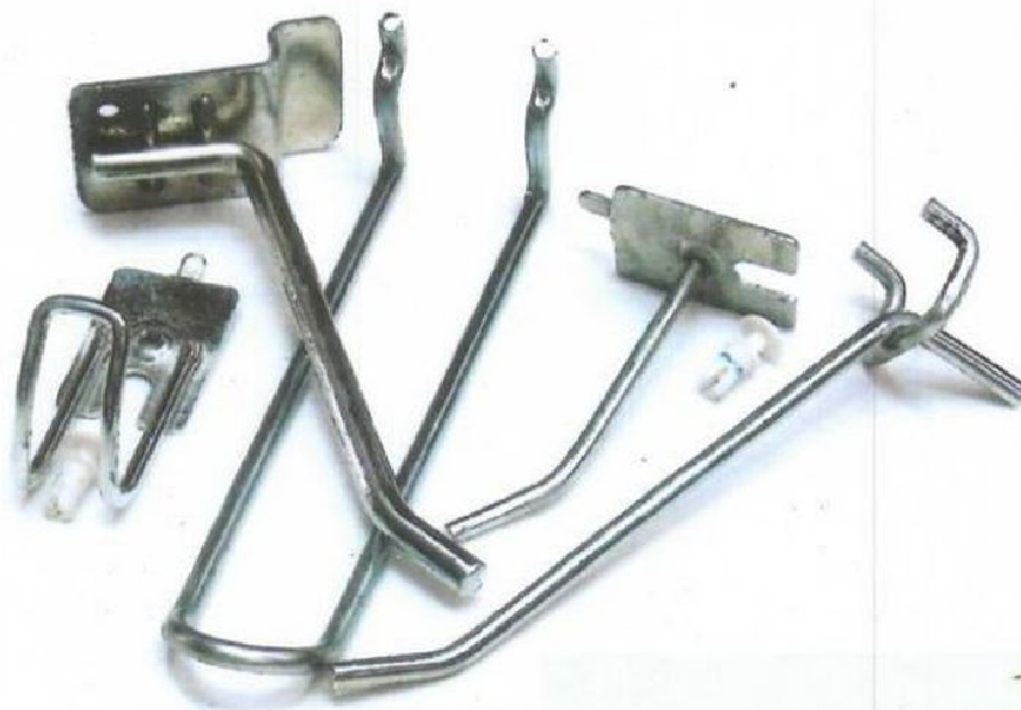

ΚΑΤΑΛΟΓΟΣ
CLEOSAL

Αναλαμβάνουμε παραγγελίες
ειδικών κατασκευών

ΓΑΝΤΖΟΙ ΠΡΟΒΟΛΗΣ ΕΜΠΟΡΕΥΜΑΤΩΝ

ΓΑΝΤΖΟΙ ΜΕ ΑΝΟΙΓΜΑ ΔΙΧΑΛΛΑΣ 25mm

| ΚΩΔΙΚΟΣ ΠΑΡΑΓΓΕΛΙΑΣ | ΜΗΚΟΣ ΓΑΝΤΖΟΥ (σε χιλιοστά) | ΠΑΧΟΣ ΣΥΡΜΑΤΟΣ (σε χιλιοστά) |
|---------------------|-----------------------------|------------------------------|
| Γ340905 | 50 | Φ 4 |
| Γ3409 | 80 | Φ 4 |
| Γ3210 | 100 | Φ 4 |
| Γ3212 | 120 | Φ4 |
| Γ3208 | 150 | Φ 4 |
| Γ3007 | 190 | Φ 5 |
| Γ3008 | 200 | Φ6 |
| Γ2808 | 250 | Φ 5 |
| Γ2807B | 270 | Φ 5 |
| Γ2807 | 270 | Φ 6 |
| Γ280705 | 300 | Φ5 |
| Γ2607A | 360 | Φ 5.5 |