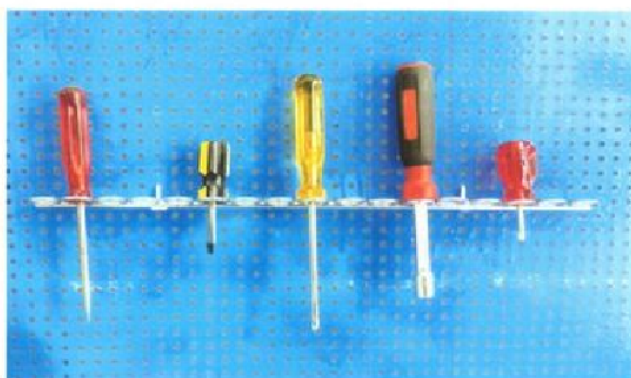

CLEOSAL

ΒΑΣΗ ΚΑΤΣΑΒΙΔΙΩΝ

ΓΙΑ ΤΕΧΝΙΤΕΣ και για ΕΡΑΣΙΤΕΧΝΕΣ