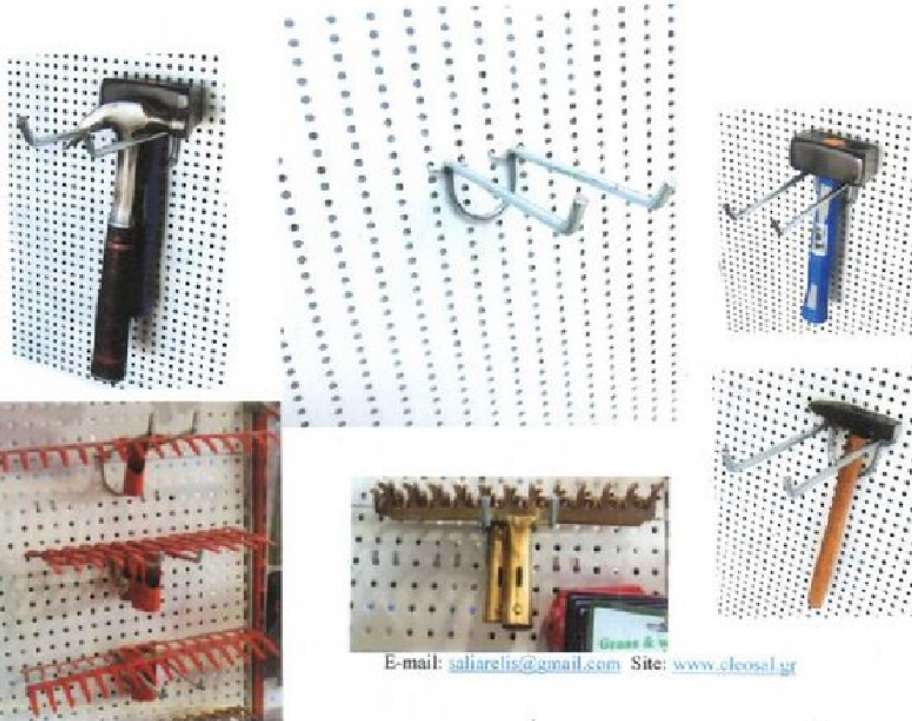

E-mail: saliarelis@gmail.com Site: www.cleosal.gr

ΔΙΠΛΟΙ ΜΕ ΑΝΟΙΓΜΑ ΔΙΧΑΛΛΑΣ 25mm

ΑΝΟΙΓΜΑ ΔΙΧΑΛΛΑΣ 30mm

ΚΩΔΙΚΟΣ ΠΑΡΑΓΓΕΛΙΑΣ	ΜΗΚΟΣ ΓΑΝΤΖΟΥ (σε χιλιάδα)	ΑΝΟΙΓΜΑ βραχίονα (σε χιλιάδα)	
Γ4761	200	45	Γ5337
Γ4762	250	45	Γ5338
Γ4763	300	45	Γ5339
Γ4764	400	45	Γ5340