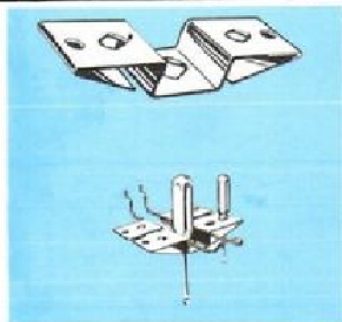

ΣΤΗΡΙΓΜΑ ΜΕΤΑΛΛΙΚΟ ΓΙΑ ΚΑΤΣΑΒΙΔΙ επάνω σε διάτρητη πλάτη. Το στήριγμα αυτό έχει δυνατότητα να δεχτεί 5 κατασβίδια και μάλιστα διαφορετικών μεγεθών. Για να χρησιμοποιηθεί χρειάζεται ένας διπλός γάντζος CLEOSAL (όπως δείχνει η παρακάτω φωτογραφία), οπότε εάν βάλουμε περισσότερα στήριγματα επάνω στο γάντζο, αυξάνουμε και την ποσότητα των κατασβιδιών που βάλουμε να εκθέσουμε προς πώληση στο καταστήμά μας.

ΚΩΔΙΚΟΣ ΠΑΡΑΓΓΕΛΙΑΣ	ΤΕΜΑΧΙΑ
Γ1000	50