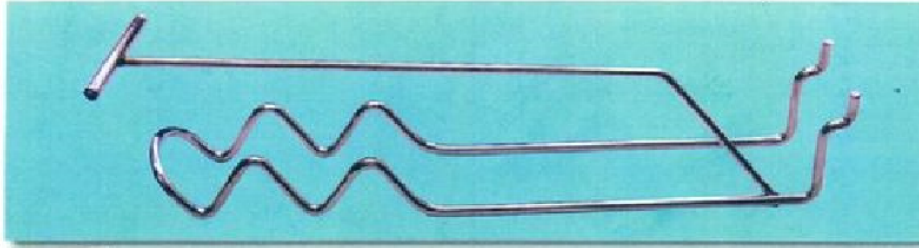

CLEOSAL ΑΝΤΙΚΛΕΠΤΙΚΟΣ ΓΑΝΤΖΟΣ - ΚΑΠΕΛΟΘΗΚΗ - ΦΟΥΡΚΕΤΑ

Όλοι οι γάντζοι
συσκευάζονται
ανά 50 τεμ.

ΓΑΝΤΖΟΣ ΑΝΤΙΚΛΕΠΤΙΚΟΣ ΜΕ ΤΑΜΠΕΛΑΚΙ

ΚΩΔΙΚΟΣ ΠΑΡΑΓΓΕΛΙΑΣ	ΜΗΚΟΣ (σε εκατοστά)
Γ4013	18

*Αναλαμβάνουμε
ειδικές κατασκευές*