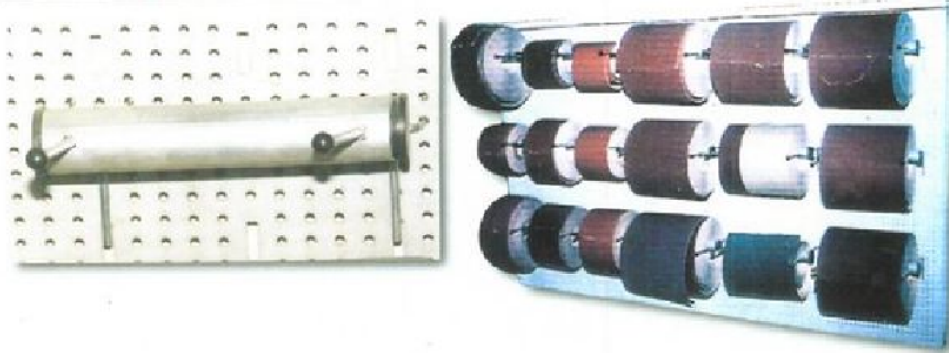

ΕΙΔΙΚΕΣ ΒΑΣΕΙΣ για να τοποθετούμε τα πατόχαρτα επάνω στη διάτρητη πλάτη έτσι θα έχουμε ταχύτερη εξυπηρέτηση, και ωραιότερη εμφάνιση στο κατάστημά μας. Κατασκευάζονται σε 3 μεγέθη σύμφωνα με το πλάτος του ρολού:

ΒΑΣΕΙΣ ΜΕ ΑΝΟΙΓΜΑ ΔΙΧΑΛΛΑΣ 25mm

ΚΩΔΙΚΟΣ ΠΑΡΑΓΓΕΛΙΑΣ	ΜΗΚΟΣ ΓΑΝΤΖΟΥ (σε χιλιοστά)
Γ 1004	150
Γ 1005	200
Γ 1006	300

ΒΑΣΕΙΣ ΜΕ ΑΝΟΙΓΜΑ ΔΙΧΑΛΛΑΣ 30mm

ΚΩΔΙΚΟΣ ΠΑΡΑΓΓΕΛΙΑΣ	ΜΗΚΟΣ ΓΑΝΤΖΟΥ (σε χιλιοστά)
Γ 5214	150
Γ 5215	200
Γ 5216	300