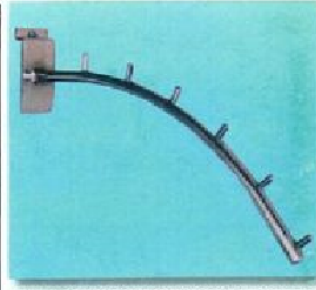

ΓΑΝΤΖΟΣ ΚΕΚΛΙΜΕΝΟΣ ΜΕ ΣΤΟΠΕΡ

ΓΑΝΤΖΟΣ ΛΟΞΟΣ για το ΡΑΜΠΟΤΕ
με στοπερ. Το πλακακι είναι με γωνία.