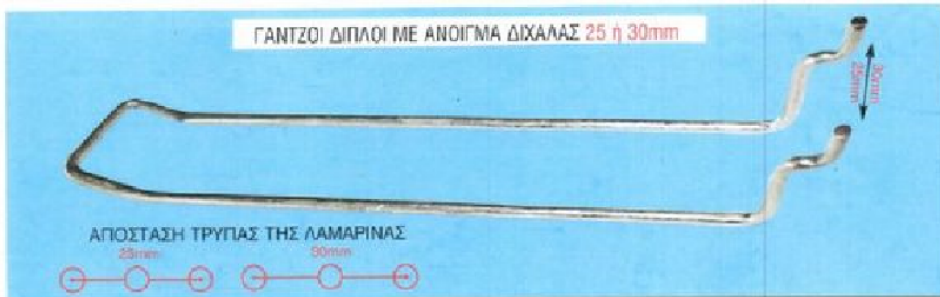

ΔΙΠΛΟΙ ΓΑΝΤΖΟΙ

CLEOSAL

ΓΑΝΤΖΟΙ ΔΙΠΛΟΙ ΜΕ ΑΝΟΙΓΜΑ ΔΙΧΑΛΑΣ 25 ή 30mm

Όλοι οι γάντζοι συσκευάζονται ανά 50 τεμ.

130χιλ. Φ3
Γ140001

Μακριά πόδια για χαρτόνι,
150χιλ. Φ4
Γ120104

Μακριά πόδια
300χιλ. Φ4
Γ110201

Για ραμπότε

ΑΝΟΙΓΜΑ ΦΟΥΡΚΕΤΑΣ 38χιλ.

ΚΩΔΙΚΟΣ ΠΑΡΑΓΓΕΛΙΑΣ	ΜΗΚΟΣ ΓΑΝΤΖΟΥ (σε χιλιοστά)	ΠΑΧΟΣ ΣΥΡΜΑΤΟΣ (σε χιλιοστά)
Γ1702Α	40	Φ 3
Γ1602	75	Φ 3
Γ1601	ΙΣΙΟ 75	Φ4
Γ140100	100	Φ 3
Γ140111	115	Φ 3
Γ120100	120	Φ 4
Γ1401	140	Φ 3
Γ120101	150	Φ 4
Γ1201Γ	190	Φ 4
Γ1400	200	Φ3
Γ1201Β	230	Φ 4
Γ1190	250	Φ4
Γ1191	270	Φ4
Γ1101Α	280	Φ 4
Γ1102	ΙΣΙΟ 300	Φ 4
Γ1101	320	Φ 4
Γ1100	400	Φ 4