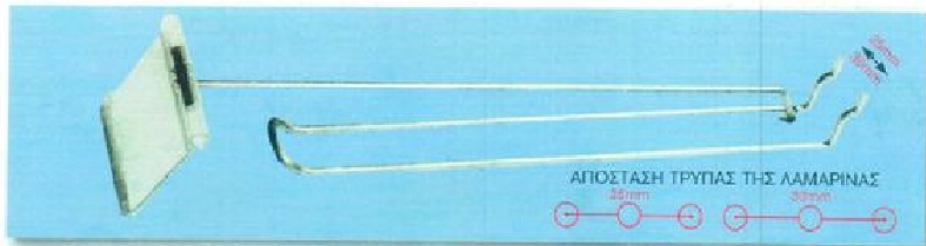

ΓΑΝΤΖΟΙ ΔΙΠΛΟΙ ΜΕ ΑΝΟΙΓΜΑ ΔΙΧΑΛΑΣ 25 ή 30mm

ΚΩΔΙΚΟΣ ΠΑΡΑΓΓΕΛΙΑΣ	ΜΗΚΟΣ (σε χιλιοστά)	ΠΛΑΧΟΣ ΣΥΡΜΑΤΟΣ (σε χιλιοστά)
Γ2124	150	Φ 3
Γ2125	200	Φ 4
Γ2126	230	Φ 4
Γ2128	280	Φ 4
Γ2135	350	Φ 4
Γ2140	400	Φ 4