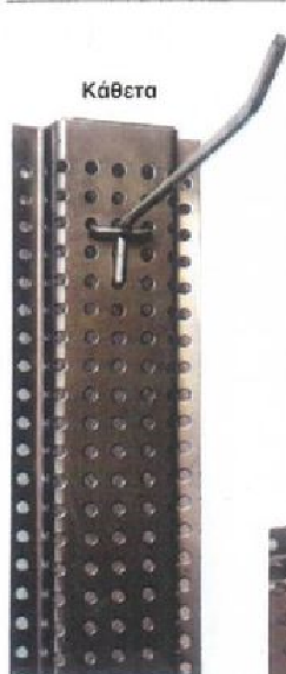

ΔΙΑΤΡΗΤΗ ΛΑΜΑΡΙΝΑ ΤΟΙΧΟΥ

CLEOSAL

ΔΙΑΤΡΗΤΗ ΛΑΜΑΡΙΝΑ ΠΟΛΛΑΠΛΩΝ ΧΡΗΣΕΩΝ αβαφή.
*Για την εξοικονόμηση χώρου στα μαγαζιά και την σωστή προβολή των εμπορευμάτων σε μικρές επιφάνειες στις οποίες δεν χωρούν ράφια.
*Ειδική για τους πίνακες εργασίας στην ταξινόμηση των εργαλείων στα εργαστήρια των μηχανουργών, των μαραγκών, των υδραυλικών, των ηλεκτρολόγων και άλλων πολλών τεχνικών, επαγγελματιών και ερασιτεχνών.

ΚΩΔΙΚΟΣ ΠΑΡΑΓΓΕΛΙΑΣ	ΔΙΑΣΤΑΣΕΙΣ (σε μέτρα)
Γ103109	0,10x1,00