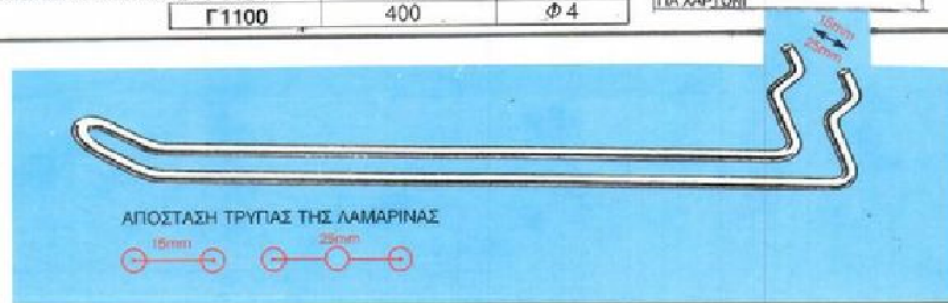

ΓΑΝΤΖΟΙ ΔΙΠΛΟΙ ΜΕ ΑΝΟΙΓΜΑ ΔΙΧΑΛΑΣ 15 ή 25mm

Όλοι οι γάντζοι συσκευάζονται ανά 50 τεμ.

Για χαρτόνι,
150χιλ. Φ3
Γ180305

ΚΩΔΙΚΟΣ ΠΑΡΑΓΓΕΛΙΑΣ	ΜΗΚΟΣ ΓΑΝΤΖΟΥ (σε χιλιοστά)	ΠΑΧΟΣ ΣΥΡΜΑΤΟΣ (σε χιλιοστά)
Γ2004	80	Φ 3
Γ180310	100	Φ 3
Γ140115	ΜΑΚΡΥ ΠΟΔΙ 115	Φ3
Γ1803	145	Φ 3
Γ1804	180	Φ4
Γ1805	200	Φ 3

02042 ΛΑΜΑΚΙ γαλβ. Φ4 Βερβ.60χιλ.
02042 ΛΑΜΑΚΙ γαλβ. Φ3 Βακο.60χιλ.
02044 Για Ξύλο ,Τοίχο, Σίδερο110χιλ.