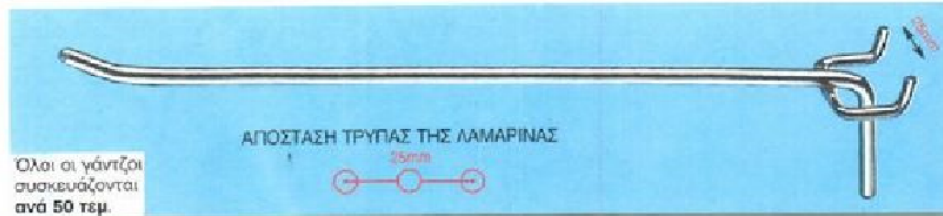

ΚΑΤΑΛΟΓΟΣ
CLEOSAL

Αναλαμβάνουμε παραγγελίες
ειδικών κατασκευών

ΓΑΝΤΖΟΙ ΠΡΟΒΟΛΗΣ ΕΜΠΟΡΕΥΜΑΤΩΝ

ΓΑΝΤΖΟΙ ΜΕ ΑΝΟΙΓΜΑ ΔΙΧΑΛΛΑΣ 25mm

| ΚΩΔΙΚΟΣ ΠΑΡΑΓΓΕΛΙΑΣ | ΜΗΚΟΣ ΓΑΝΤΖΟΥ (σε χιλιοστά) | ΠΑΧΟΣ ΣΥΡΜΑΤΟΣ (σε χιλιοστά) |
|---------------------|-----------------------------|------------------------------|
| Γ340905 | 50 | Φ 4 |
| Γ3409 | 80 | Φ 4 |
| Γ3210 | 100 | Φ 4 |
| Γ3212 | 120 | Φ4 |
| Γ3208 | 150 | Φ 4 |
| Γ3007 | 190 | Φ 5 |
| Γ3008 | 200 | Φ6 |
| Γ2808 | 250 | Φ 5 |
| Γ2807B | 270 | Φ 5 |
| Γ2807 | 270 | Φ 6 |
| Γ280705 | 300 | Φ5 |
| Γ2607A | 360 | Φ 5.5 |