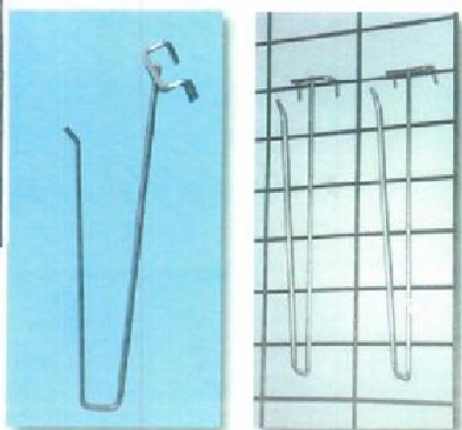

ΓΑΝΤΖΟΣ ΠΛΕΓΜΑΤΟΣ ΓΙΑ
ΚΑΡΥΔΑΚΙΑ, ΣΜΗΡΙΔΟΠΑΝΑ, ΒΙΒΛΙΑ κ.λπ.