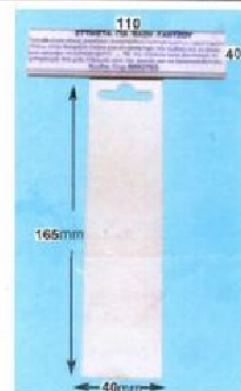

ΔΙΑΦΑΝΗ ΕΤΙΚΕΤΑ

ΓΙΑ ΤΗΝ ΒΑΣΗ ΤΩΝ ΓΑΝΤΖΩΝ-με
την εικόνα αυτή βλέπουμε το
εμπόρευμα που μας τελείωσε από τον
γάντζο, για να το ξανατοποθετήσουμε.

ΚΩΔΙΚΟΣ ΠΑΡΑΓΓΕΛΙΑΣ	ΔΙΑΣΤΑΣΕΙΣ ΕΤΙΚΕΤΑΣ (σε χιλιοστά)
0002703	110x 28
0002705	110X30