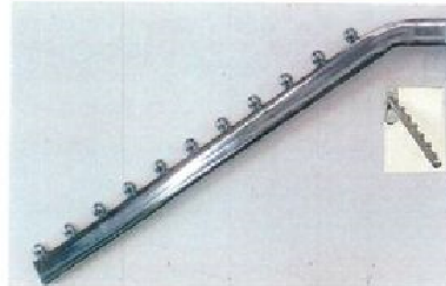

ΠΡΟΦΙΛ ΑΛΟΥΜΙΝΙΟΥ
ΕΙΔΙΚΟ ΓΙΑ ΤΟ ΚΡΕΜΑΣΜΑ
ΤΩΝ ΕΜΠΟΡΕΥΜΑΤΩΝ
ΣΤΑ ΡΑΜΠΟΤΕ ΕΚΘΕΤΗΡΙΑ

ΚΩΔΙΚΟΣ ΠΑΡΑΓΓΕΛΙΑΣ	ΜΗΚΟΣ ΒΕΡΓΑΣ (σε μέτρα)
Γ8050	5

Πωλείται με το μέτρο σε βέργες των 5m

ΣΤΗΡΙΓΜΑΤΑ ΑΛΟΥΜΙΝΙΟΥ
ΓΙΑ ΡΑΦΙΑ ΣΕ ΡΑΜΠΟΤΕ

ΚΩΔΙΚΟΣ	ΓΙΑ ΤΖΑΜΙ	Β - 10χιλ.
Γ805502	ΓΙΑ ΤΖΑΜΙ	10χιλ.
Γ8055	ΓΙΑ ΤΖΑΜΙ	10χιλ.
Γ805501	ΓΙΑ ΣΥΛΛΙΚΟ ΡΑΦΙ	18 - 20χιλ.
Γ805507	ΓΙΑ ΤΖΑΜΙ	8χιλ.
Γ805506	ΒΕΡΓΑ ΓΙΑ ΤΖΑΜΙ	8χιλ.

ΓΑΝΤΖΟΣ ΛΟΞΟΣ για το ΡΑΜΠΟΤΕ
με στοπερ. Το πλακακι είναι με γωνία.

Γ502906 320χιλ.με 8 μπίλιες
Γ502908 350χιλ.με 9 μπίλιες
Γ502912 400χιλ.με 10 μπίλιες

ΓΑΝΤΖΟΣ ΛΟΞΟΣ για τον ΤΟΙΧΟ
με στοπερ. Το πλακακι έχει 4 τρυπες.

Γ502915 350χιλ.με 9 μπίλιες.

ΒΑΣΗ στο ραμπόττε για ΚΡΑΝΟΣ
και ΚΑΠΕΛΟ

ΣΤΗΡΙΓΜΑΤΑ ΡΑΦΙΩΝ ΣΕ ΠΑΝΕΛ
για το ΡΑΜΠΟΤΕ

Τιμή το ζευγος.
Γ5083 200χιλ.
Γ5084 250χιλ.
Γ5085 300χιλ.